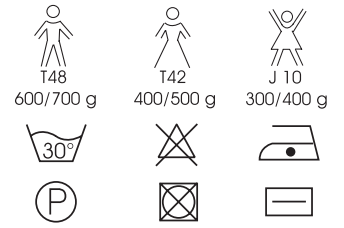

# GAP

**50% Acrilico** Acrylic Acryl Acrylique  
**45% Lana Vergine Merino**  
 New Wool  
 Schurwolle  
 Laine Vierge  
**5% Alpaca** Alpaca Alpaka Alpaga  
**SUPERWASH**

**MONDIAL**  
 QUALITY SINCE 1946

# GAP Stampe Bali

50% **Acrilico** Acrylic Acryl Acrylique  
 45% **Lana Vergine Merino**  
 New Wool  
 Schurwolle  
 Laine Vierge  
 5% **Alpaca** Alpaca Alpaka Alpaga

**SUPERWASH**

706\_NEW

708\_NEW

710\_NEW